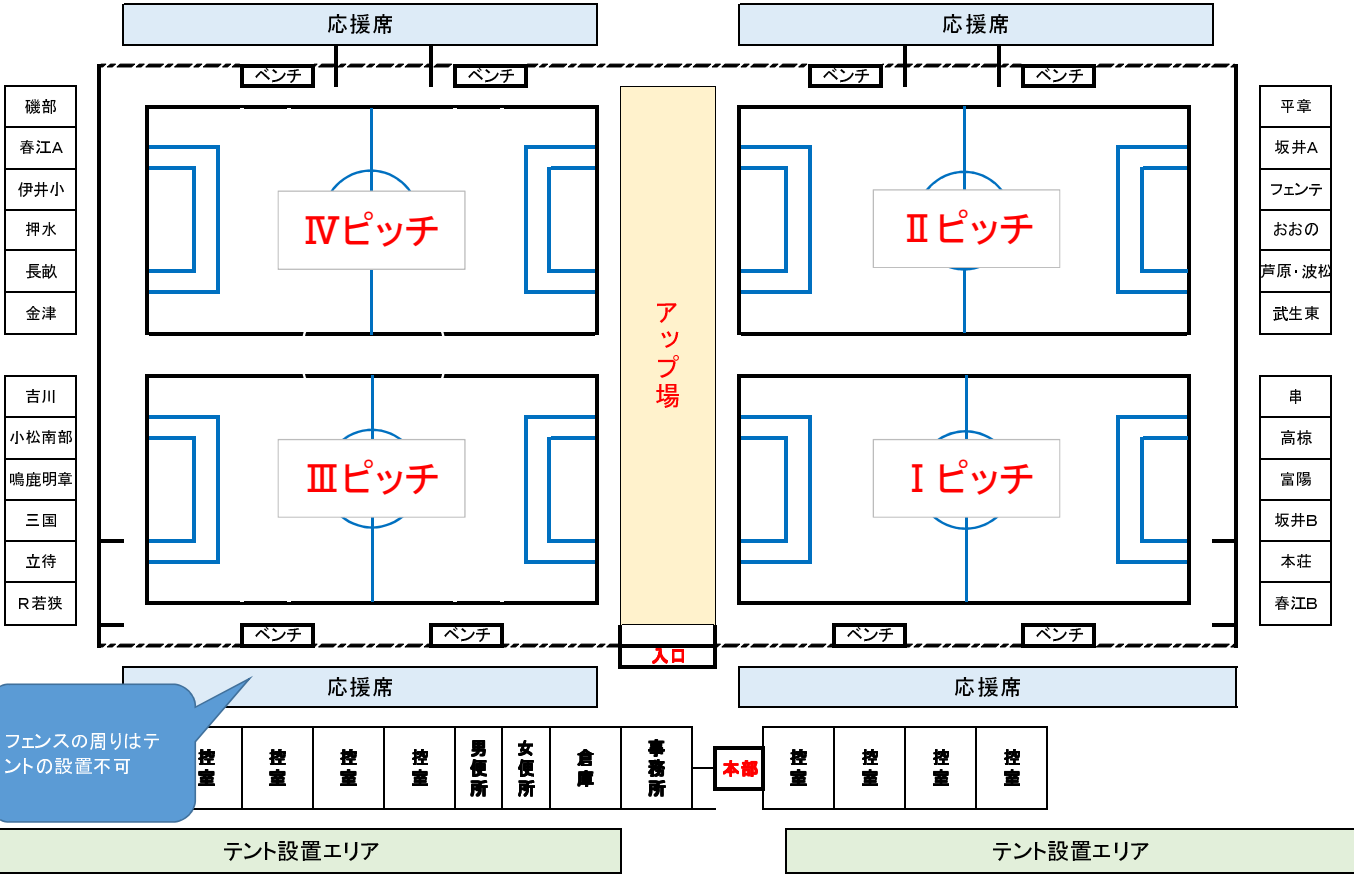

丸岡スポーツランド配置図及び注意事項

B & G海洋センターには、絶対に車を止めないでください。
営業妨害になりますので・・・。

倉庫
・ベンチ
・防護ネット
・得点板

トイレ
トイレ

フェンスの周りはテントの設置不可

- 【注意事項】**
- ※人工芝、天然芝ともに、給水は水のみをお願いします。
 - ※人工芝内には、クーラーBOX、キャスター付ボール入れ、指定以外のベンチは持ち込めません。
 - ※給水ボトルは選手一人一人持ち込んでください。
 - ※横幕、フルシートは各団持参願います。
 - ※人工芝ピッチ入口は1ヶ所です。
 - ※喫煙は、指定場所にてお願いします。
 - ※B & Gの駐車場には絶対に駐車しないでください。
 - ※ピッチ以外でのボール使用禁止。
 - ※アップは指定の場所以外では禁止。
 - ※控室は使用しません。